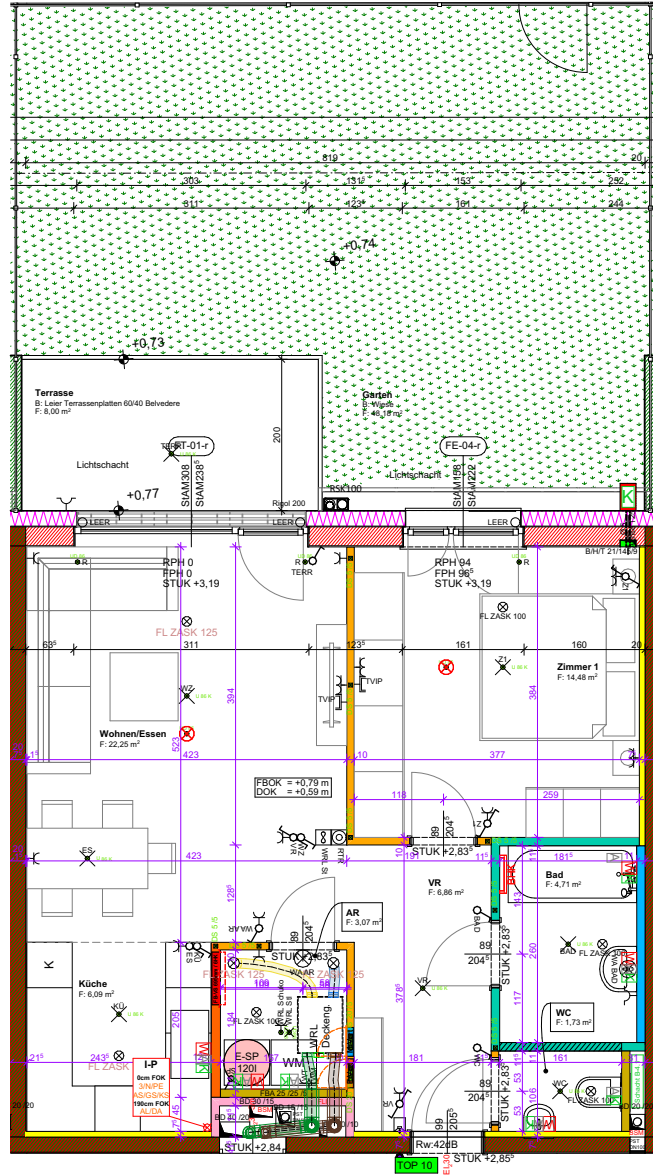

Wohnung wird belagsfertig hergestellt und übergeben.
 Plandarstellung vorbehaltlich technischer Änderungen

TOP 10	EG	A4
1:50	Gez.:FB	
Plandatum:		19.10.2023
Druckdatum:		19.10.2023

10 cm

5

0

fortuna

Wohnung wird belagsfertig hergestellt und übergeben.
 Plandarstellung vorbehaltlich technischer Änderungen

TOP 10	EG	A4
1:100	Gez.:FB	
Plandatum:		19.10.2023
Druckdatum:		19.10.2023