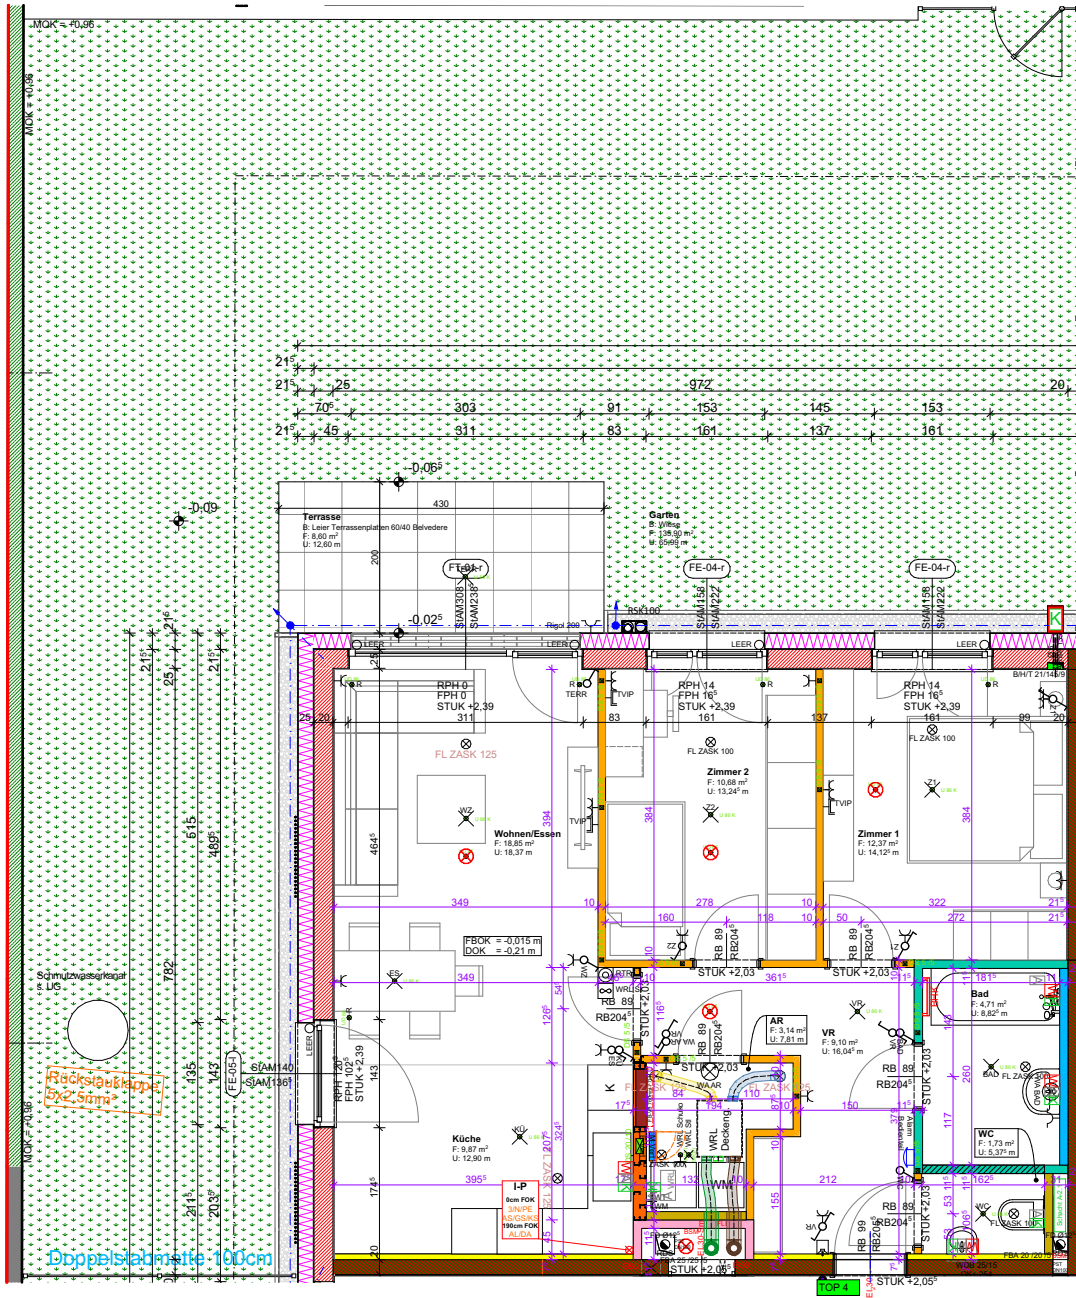

fortuna
Wohnung wird belagsfertig hergestellt und übergeben.
Plandarstellung vorbehaltlich technischer Änderungen

TOP 4	EG	A3
1:50	Gez.: BC	
Plandatum: 04.03.2024		Druckdatum: 11.09.2024

Wohnung wird belagsfertig hergestellt und übergeben.
 Plandarstellung vorbehaltlich technischer Änderungen

TOP 4	EG	A4
1:100	Gez.: BC	
Plandatum:		04.03.2024
Druckdatum:		11.09.2024