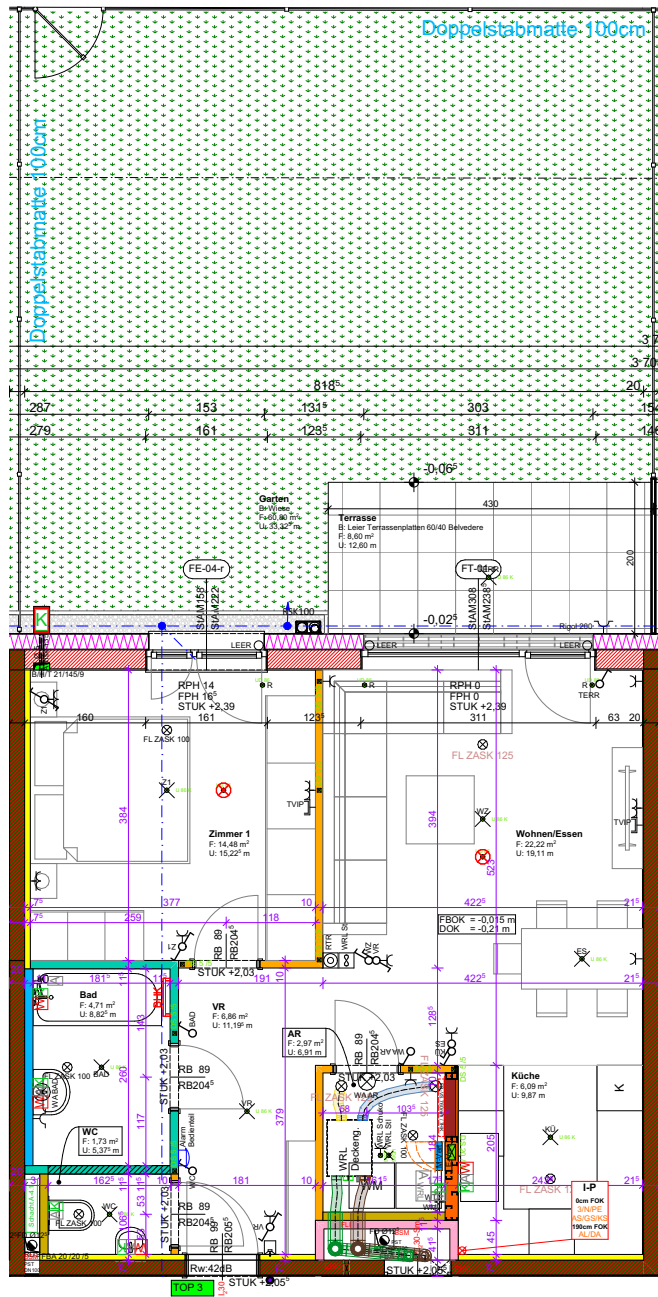

Wohnung wird belagsfertig hergestellt und übergeben.
 Plandarstellung vorbehaltlich technischer Änderungen

TOP 3	EG	A4
1:50	Gez.: BC	
Plandatum: 04.03.2024		
Druckdatum: 11.09.2024		

fortuna

Wohnung wird belagsfertig hergestellt und übergeben.
 Plandarstellung vorbehaltlich technischer Änderungen

TOP 3	EG	A4
1:100	Gez.: BC	
Plandatum: 04.03.2024		
Druckdatum: 11.09.2024		