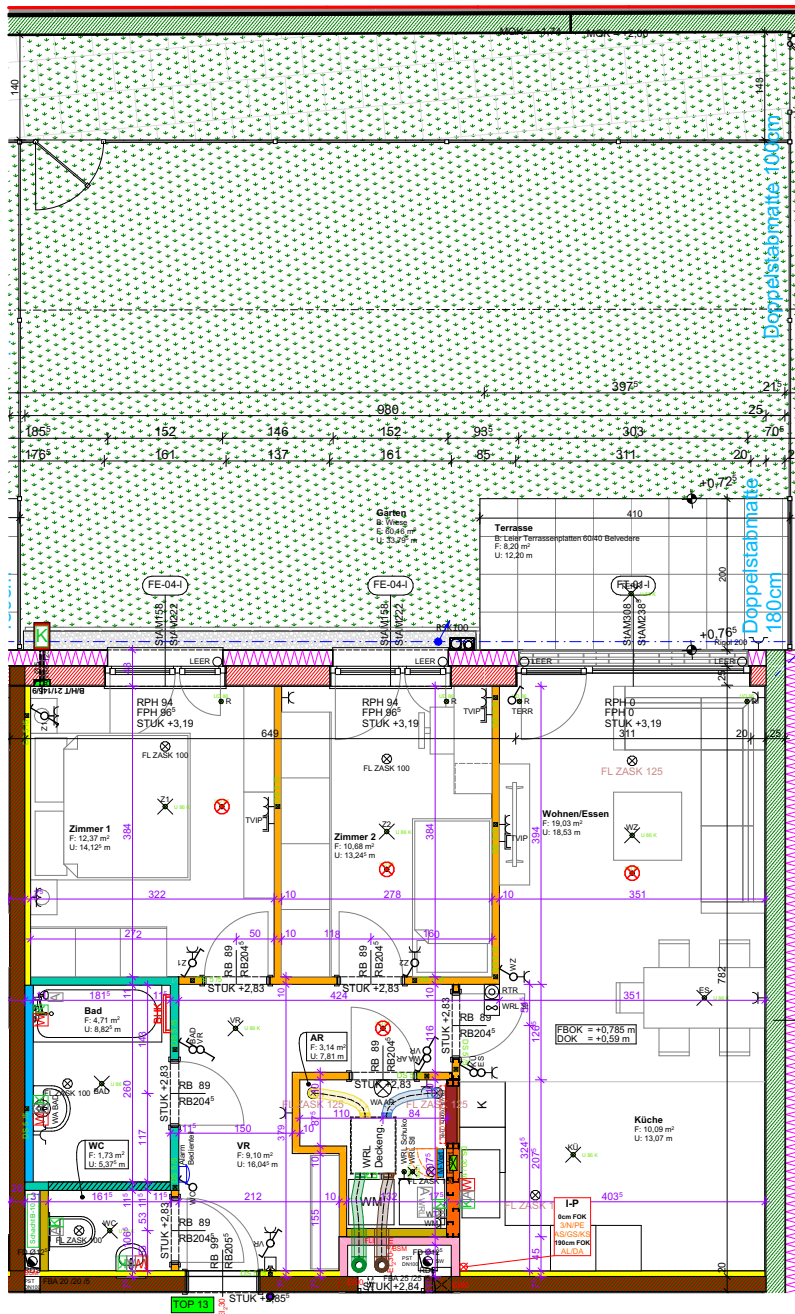

Doppelstabmatten
180cm

Wohnung wird belagsfertig hergestellt und übergeben.
 Plandarstellung vorbehaltlich technischer Änderungen

TOP 13	EG	A3
1:50	Gez.: BC	
Plandatum: 04.03.2024		Druckdatum: 11.09.2024

fortuna

Wohnung wird belagsfertig hergestellt und übergeben.
 Plandarstellung vorbehaltlich technischer Änderungen

TOP 13	EG	A4
1:100	Gez.: BC	
Plandatum: 04.03.2024		
Druckdatum: 11.09.2024		