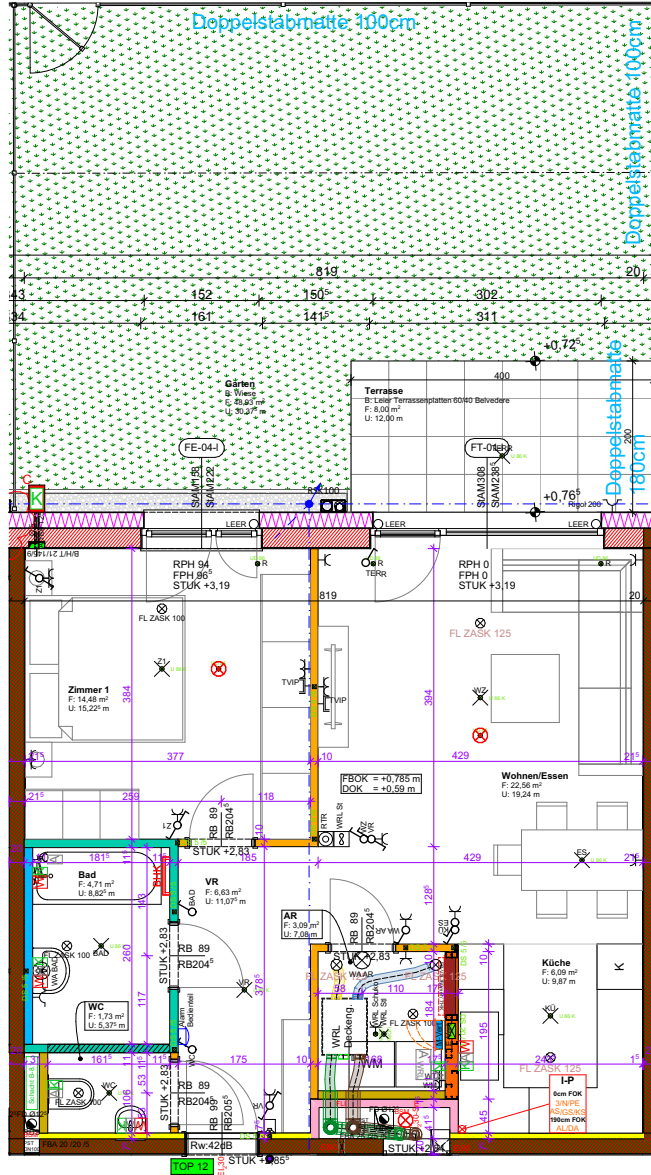

Wohnung wird belagsfertig hergestellt und übergeben.
 Plandarstellung vorbehaltlich technischer Änderungen

TOP 12	EG	A4
1:50	Gez.: BC	
Plandatum: 04.03.2024		
Druckdatum: 11.09.2024		

fortuna

Wohnung wird belagsfertig hergestellt und übergeben.
 Plandarstellung vorbehaltlich technischer Änderungen

TOP 12	EG	A4
1:100	Gez.: BC	
Plandatum: 04.03.2024		
Druckdatum: 11.09.2024		