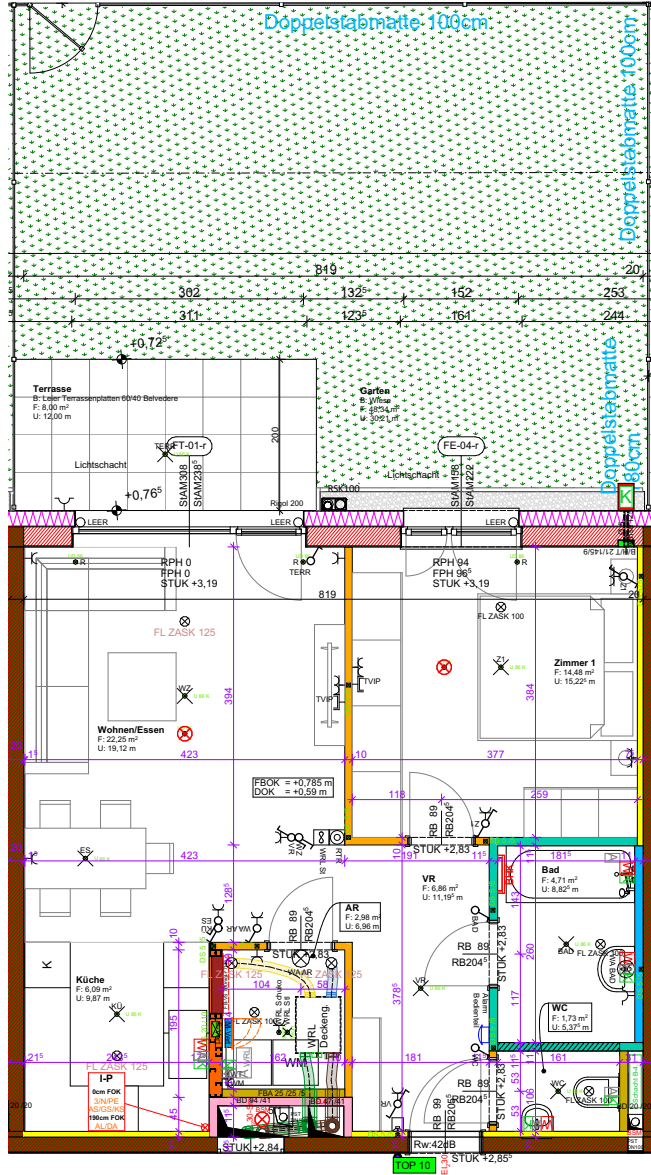

Wohnung wird belagsfertig hergestellt und übergeben.
 Plandarstellung vorbehaltlich technischer Änderungen

TOP 10	EG	A4
1:50	Gez.: BC	
Plandatum:		04.03.2024
Druckdatum:		11.09.2024

fortuna

Wohnung wird belagsfertig hergestellt und übergeben.
 Plandarstellung vorbehaltlich technischer Änderungen

TOP 10	EG	A4
1:100	Gez.: BC	
Plandatum:		04.03.2024
Druckdatum:		11.09.2024