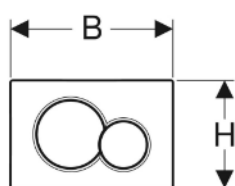

Geberit Betätigungsplatte Sigma01, für 2-Mengen-Spülung

Beispielbild

Verwendungszwecke

- Zur Spülauslösung bei Geberit Sigma UP-Spülkästen

Eigenschaften

- Betätigung von vorne

Lieferumfang

- Befestigungsrahmen
- 2 Distanzbolzen

- Drückerstangen schallgedämmt, werkzeuglose Schnelleinstellung

Technische Daten

Betätigungskraft | < 20 N

- 2 Drückerstangen

Art-Nr.	Farbe / Oberfläche	Werkstoff	B	H	T
115.770.11.5	weiß-alpin	Kunststoff	24.6 cm	16.4 cm	1.3 cm
115.770.21.5	glanzverchromt	Kunststoff	24.6 cm	16.4 cm	1.3 cm
115.770.DT.5	edelmessing galvanisiert	Kunststoff	24.6 cm	16.4 cm	1.3 cm
115.770.DW.5	tiefschwarz RAL 9005	Kunststoff	24.6 cm	16.4 cm	1.3 cm
115.770.KA.5	Platte: glanzverchromt Tasten: mattverchromt	Kunststoff	24.6 cm	16.4 cm	1.3 cm
115.770.LA.5	Platte: weiß Taste Vollmenge: gelb Taste Teilmenge: grün	Kunststoff	24.6 cm	16.4 cm	1.3 cm
115.770.LB.5	Platte: weiß Taste Vollmenge: blau Taste Teilmenge: rot	Kunststoff	24.6 cm	16.4 cm	1.3 cm
115.770.JQ.5	mattchrom-lackiert, easy-to-clean-be	Kunststoff	24.6 cm	16.4 cm	1.3 cm