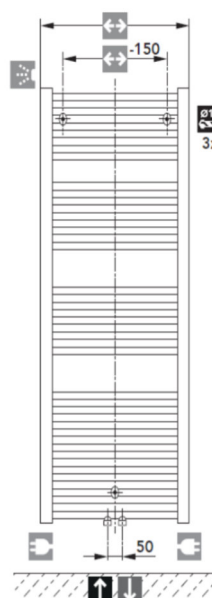

## COSMO BADHEIZKÖRPER METEOR HYDRAULISCH GERADE MIT MITTELANSCHLUSS

### SERVICE & LEISTUNG

	↔	↑	↔	→
500		997	455	83 - 106
		1312	455	83 - 106
		1672	455	83 - 106
		1852	455	83 - 106
600		997	555	83 - 106
		1312	555	83 - 106
		1672	555	83 - 106
		1852	555	83 - 106
750		1312	705	83 - 106
		1672	705	83 - 106

### COSMO BADHEIZKÖRPER METEOR GERADE

hydraulisch mit Mittelanschluss, weiß RAL 9016 inkl. Befestigung

BxH / mm	Leistung	Bezeichnung	Best.Nr.
500x997	438 W	Cosmo Bad-HK Meteor hydr. 500x997 mm Ral 9016 gerade MA	CBM100050M
600x997	513 W	Cosmo Bad-HK Meteor hydr. 600x997 mm Ral 9016 gerade MA	CBM100060M
500x1312	581 W	Cosmo Bad-HK Meteor hydr. 500x1312 mm Ral 9016 gerade MA	<b>CBM130050M</b>
600x1312	680 W	Cosmo Bad-HK Meteor hydr. 600x1312 mm Ral 9016 gerade MA	CBM130060M
500x1672	745 W	Cosmo Bad-HK Meteor hydr. 500x1672 mm Ral 9016 gerade MA	CBM170050M
600x1672	871 W	Cosmo Bad-HK Meteor hydr. 600x1672 mm Ral 9016 gerade MA	CBM170060M
500x1852	826 W	Cosmo Bad-HK Meteor hydr. 500x1852 mm Ral 9016 gerade MA	CBM180050M
600x1852	966 W	Cosmo Bad-HK Meteor hydr. 600x1852 mm Ral 9016 gerade MA	CBM180060M
750x1312	824 W	Cosmo Bad-HK Meteor hydr. 750x1312 mm Ral 9016 gerade MA	CBM130075M
750x1672	1055 W	Cosmo Bad-HK Meteor hydr. 750x1672 mm Ral 9016 gerade MA	CBM170075M