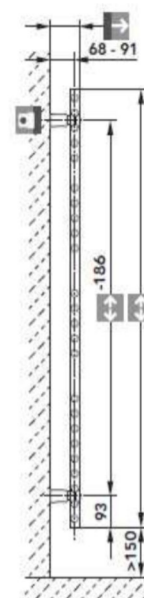

## COSMO BADHEIZKÖRPER METEOR HYDRAULISCH GERADE MIT MITTELANSCHLUSS

### SERVICE & LEISTUNG

	↔	↑	↔	→
500		997	455	83 - 106
		1312	455	83 - 106
		1672	455	83 - 106
		1852	455	83 - 106
600		997	555	83 - 106
		1312	555	83 - 106
		1672	555	83 - 106
		1852	555	83 - 106
750		1312	705	83 - 106
		1672	705	83 - 106

### COSMO BADHEIZKÖRPER METEOR GERADE

hydraulisch mit Mittelanschluss, weiß RAL 9016 inkl. Befestigung

BxH / mm	Leistung	Bezeichnung	Best.Nr.
500x997	438 W	Cosmo Bad-HK Meteor hydr. 500x997 mm Ral 9016 gerade MA	CBM100050M
600x997	513 W	Cosmo Bad-HK Meteor hydr. 600x997 mm Ral 9016 gerade MA	CBM100060M
500x1312	581 W	Cosmo Bad-HK Meteor hydr. 500x1312 mm Ral 9016 gerade MA	<b>CBM130050M</b>
600x1312	680 W	Cosmo Bad-HK Meteor hydr. 600x1312 mm Ral 9016 gerade MA	CBM130060M
500x1672	745 W	Cosmo Bad-HK Meteor hydr. 500x1672 mm Ral 9016 gerade MA	CBM170050M
600x1672	871 W	Cosmo Bad-HK Meteor hydr. 600x1672 mm Ral 9016 gerade MA	CBM170060M
500x1852	826 W	Cosmo Bad-HK Meteor hydr. 500x1852 mm Ral 9016 gerade MA	CBM180050M
600x1852	966 W	Cosmo Bad-HK Meteor hydr. 600x1852 mm Ral 9016 gerade MA	CBM180060M
750x1312	824 W	Cosmo Bad-HK Meteor hydr. 750x1312 mm Ral 9016 gerade MA	CBM130075M
750x1672	1055 W	Cosmo Bad-HK Meteor hydr. 750x1672 mm Ral 9016 gerade MA	CBM170075M