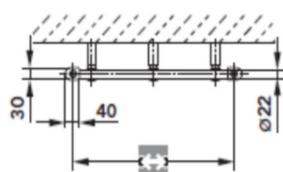

## COSMO BADHEIZKÖRPER METEOR HYDRAULISCH GERADE MIT MITTELANSCHLUSS

### COSMO BADHEIZKÖRPER METEOR GERADE

hydraulisch mit Mittelanschluss, weiß RAL 9016 inkl. Befestigung

BxH / mm	Leistung	Bezeichnung	Best.Nr.
500x997	438 W	Cosmo Bad-HK Meteor hydr. 500x997 mm Ral 9016 gerade MA	CBM100050M
600x997	513 W	Cosmo Bad-HK Meteor hydr. 600x997 mm Ral 9016 gerade MA	CBM100060M
500x1312	581 W	Cosmo Bad-HK Meteor hydr. 500x1312 mm Ral 9016 gerade MA	<b>CBM130050M</b>
600x1312	680 W	Cosmo Bad-HK Meteor hydr. 600x1312 mm Ral 9016 gerade MA	CBM130060M
500x1672	745 W	Cosmo Bad-HK Meteor hydr. 500x1672 mm Ral 9016 gerade MA	CBM170050M
600x1672	871 W	Cosmo Bad-HK Meteor hydr. 600x1672 mm Ral 9016 gerade MA	CBM170060M
500x1852	826 W	Cosmo Bad-HK Meteor hydr. 500x1852 mm Ral 9016 gerade MA	CBM180050M
600x1852	966 W	Cosmo Bad-HK Meteor hydr. 600x1852 mm Ral 9016 gerade MA	CBM180060M
750x1312	824 W	Cosmo Bad-HK Meteor hydr. 750x1312 mm Ral 9016 gerade MA	CBM130075M
750x1672	1055 W	Cosmo Bad-HK Meteor hydr. 750x1672 mm Ral 9016 gerade MA	CBM170075M