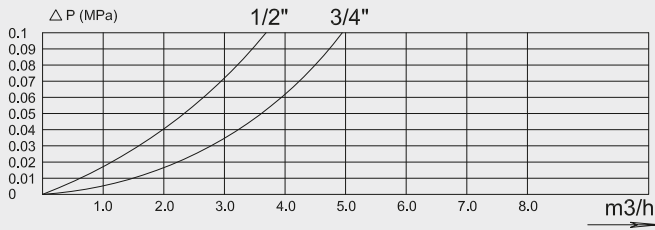

Wohnungswasserzähler „ECO“

ECO-Wohnungswasserzähler – das Multitalent für modulare Funk-, M-Bus- und Impulssysteme

- Einfaches Nachrüsten des ECO-Zählers vor Ort
- Einsatz verschiedener Funksysteme mit 868 MHz-Technik und Rücklauferkennung
- Impuls-System nach DIN 43864
- M-Bus-Modul nach 1434-3
- Funkaufsatzmodul mit ausreichender Batterie-Kapazität für zwei Eichperioden plus Reserve

Ausführungsvarianten: Kunststoffgehäuse aus Composit

Druckverlustkurve

Fehlerkurve