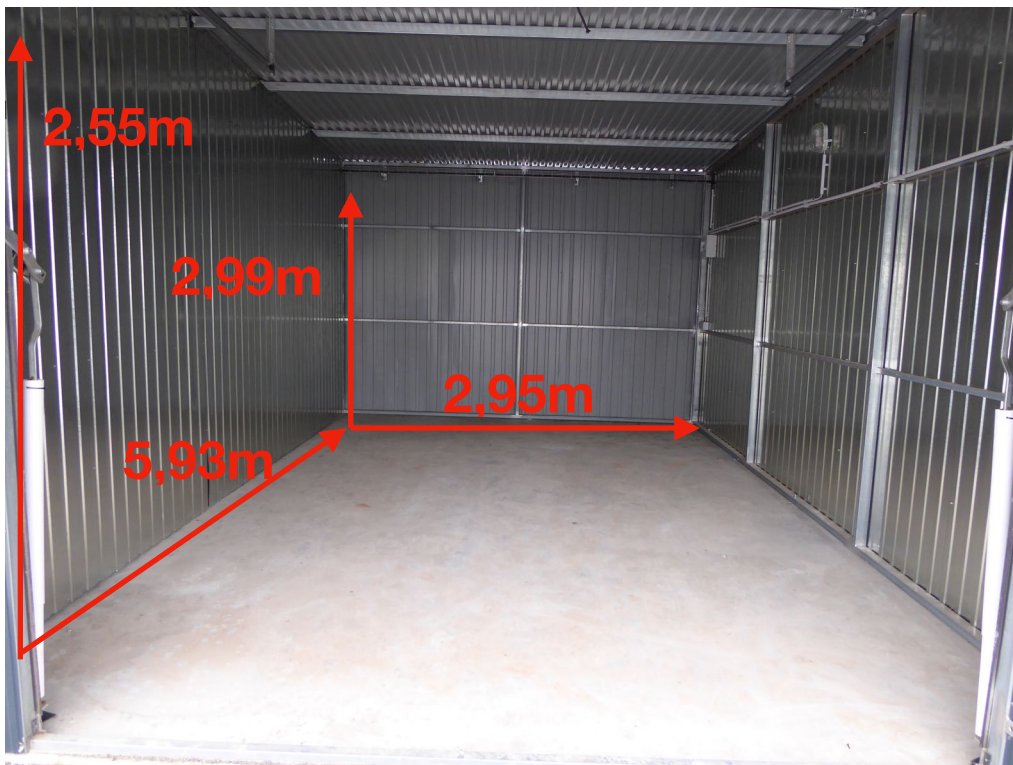

Blech Garage mit Strom & Licht, Größe: 17 m²

Hinweis: Es dürfen keine Regale, Kästen oder sonstige Sachen in der Garagenwand verschraubt oder angebohrt werden.

Steckdosen mit Sicherungen:

Licht:

Schnittansicht: