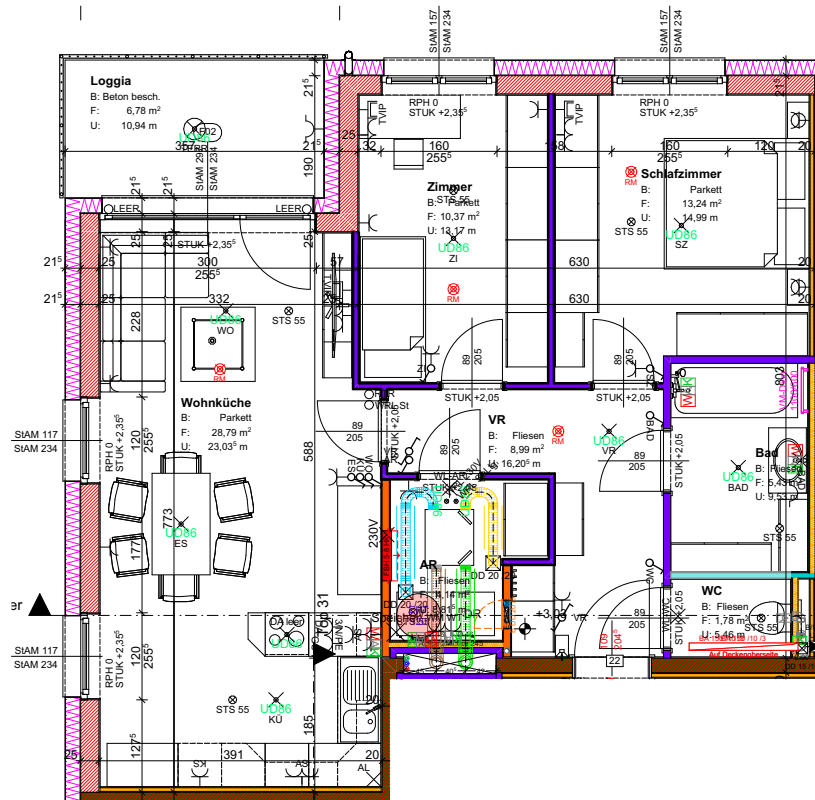

Projekt: WA 19-21

TOP 22 Erdgeschoss

M 1:50 Gez.: Märzinger

A4 04.06.2020

Wohnung wird belagsfertig hergestellt und übergeben.  
 Planarstellung vorbehaltlich technischer Änderungen

Projekt: WA 19-21

TOP 22	Erdgeschoss
M 1:100	Gez.: Märzinger
A4	04.06.2020

Wohnung wird belagsfertig hergestellt und übergeben.  
 Plandarstellung vorbehaltlich technischer Änderungen