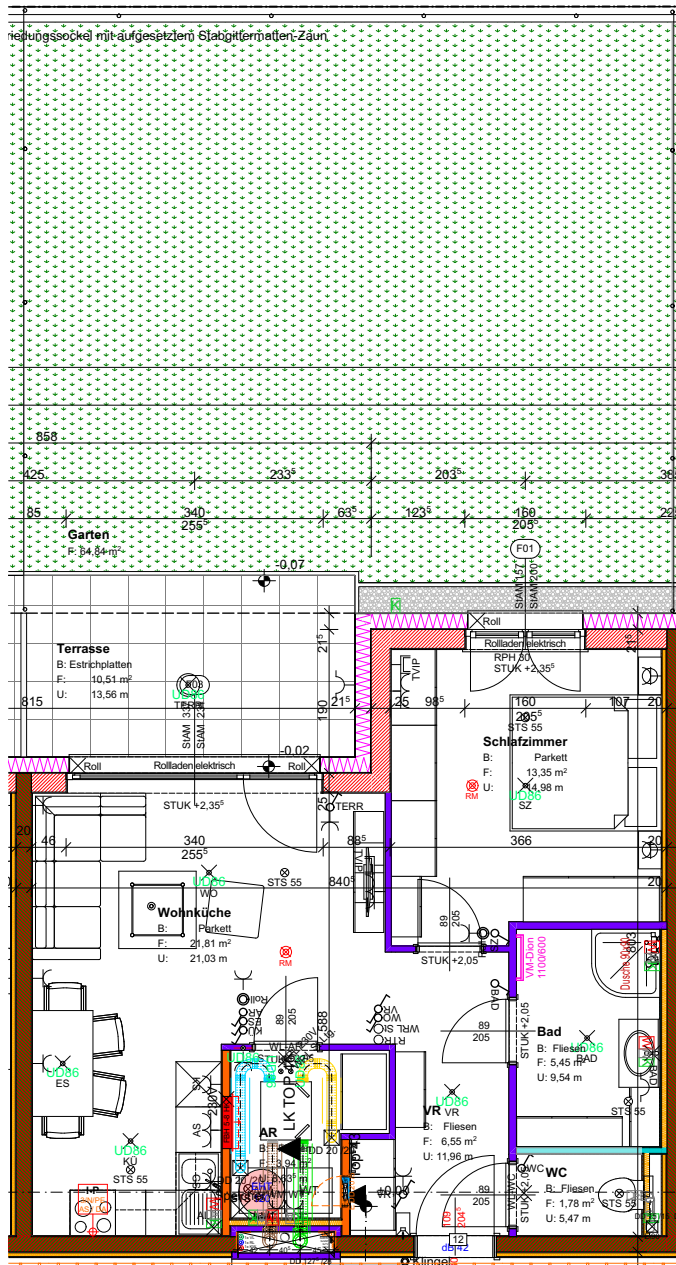

Projekt: WA 19-21

TOP 12	Erdgeschoss
M 1:50	Gez.: Märzinger
A4	21.08.2019

Wohnung wird belagsfertig hergestellt und übergeben.
Plandarstellung vorbehaltlich technischer Änderungen

Lebens sein
FORTUNA

Projekt: WA 19-21	
TOP 12	Erdgeschoss
M 1:100	Gez.: Märzinger
A4	21.08.2019

Wohnung wird belagsfertig hergestellt und übergeben.
 Plandarstellung vorbehaltlich technischer Änderungen